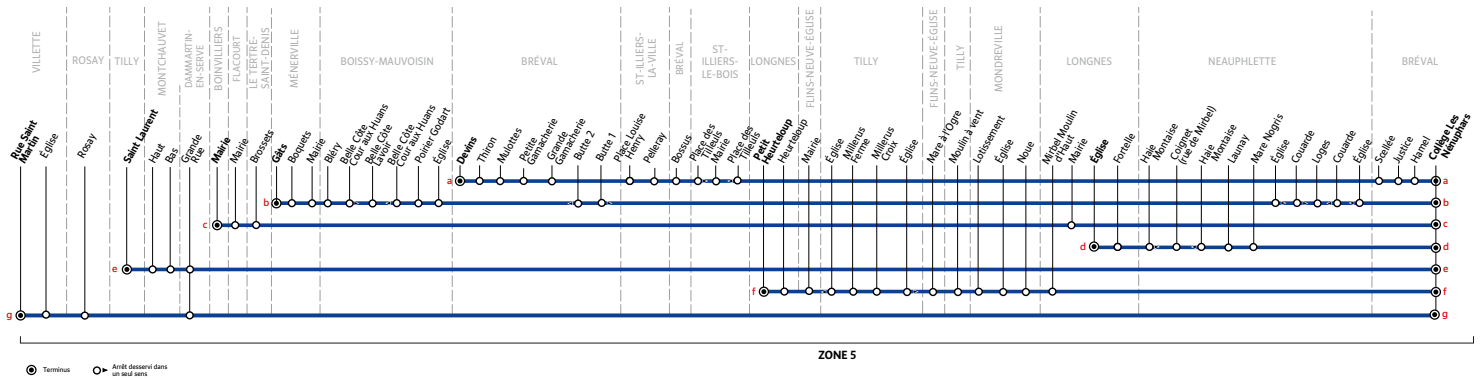

89

BRÉVAL / MÉNERVILLE / BOINVILLIERS / TILLY / LONGNES / VILLETTE → BRÉVAL - Collège Nénuphars

Horaires du 2 septembre 2024 au 6 juillet 2025

VACANCES SCOLAIRES 2024-2025 - ZONE C

	Fin des cours	Jour de reprise
Rentrée scolaire 2024	-	lundi 2 septembre
Toussaint 2024	samedi 19 octobre	lundi 4 novembre
Noël 2024	samedi 21 décembre	lundi 6 janvier
Hiver 2025	samedi 15 février	lundi 3 mars
Printemps 2025	samedi 12 avril	lundi 28 avril
Pont de l'Ascension 2025	mercredi 28 mai	lundi 2 juin
Grandes vacances 2025	samedi 5 juillet	-

JOURS DE FONCTIONNEMENT

LMJV Lundi, mardi, jeudi, vendredi **Me** Mercredi

PÉRIODES DE FONCTIONNEMENT

PS Période scolaire

Aucun service samedi, dimanche et jours fériés

Les horaires sont calculés dans des conditions normales de circulation et sont sujets à des aléas.

Aucun service samedi, dimanche et jours fériés

Les horaires sont calculés dans des conditions normales de circulation et sont sujets à des aléas.

RÉSEAU MANTOIS

Impasse Sainte Claire Deville 78200 Mantes-la-Jolie
Ouvert du lundi au vendredi de 9h à 12h et 13h30 à 17h30