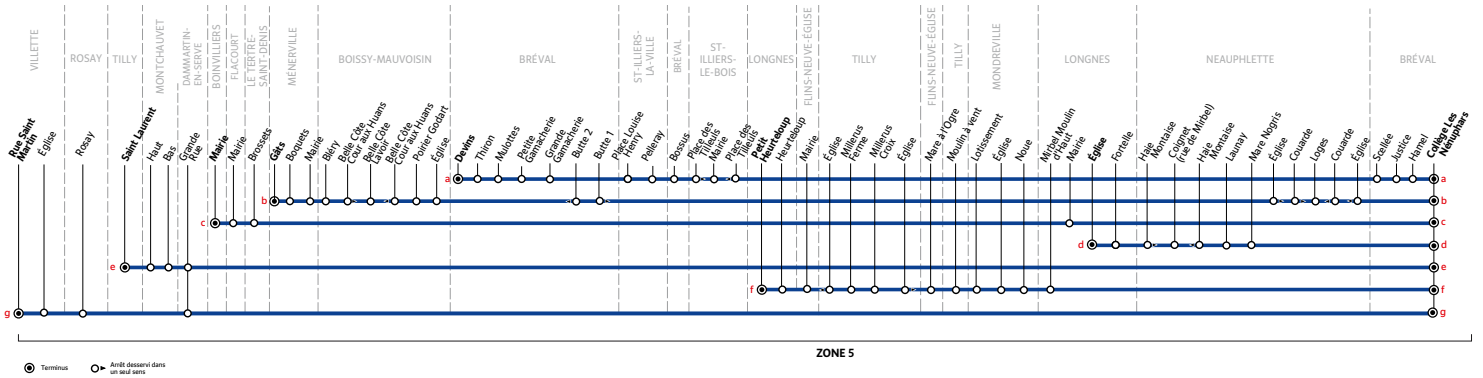

Aucun service samedi, dimanche et jours fériés

Les horaires sont calculés dans des conditions normales de circulation et sont sujets à des aléas.

RÉSEAU MANTOIS

Impasse Sainte Claire Deville 78200 Mantes-la-Jolie
Ouvert du lundi au vendredi de 9h à 12h et 13h30 à 17h30

iledefrance-mobilites.fr > Actus > 78 > Mantois

@mantois_idfm

01 30 94 77 77

Du lundi au vendredi de 7h à 21h et le samedi de 9h à 17h (sauf jours fériés)

Téléchargez gratuitement les applications :

89

BRÉVAL - Collège Nénuphars → BRÉVAL / MÉNERVILLE / BOINVILLIERS / TILLY / LONGNES / VILLETTE

Horaires du 2 septembre 2024 au 6 juillet 2025

VACANCES SCOLAIRES 2024-2025 - ZONE C

	Fin des cours	Jour de reprise
Rentrée scolaire 2024	-	lundi 2 septembre
Toussaint 2024	samedi 19 octobre	lundi 4 novembre
Noël 2024	samedi 21 décembre	lundi 6 janvier
Hiver 2025	samedi 15 février	lundi 3 mars
Printemps 2025	samedi 12 avril	lundi 28 avril
Pont de l'Ascension 2025	mercredi 28 mai	lundi 2 juin
Grandes vacances 2025	samedi 5 juillet	-